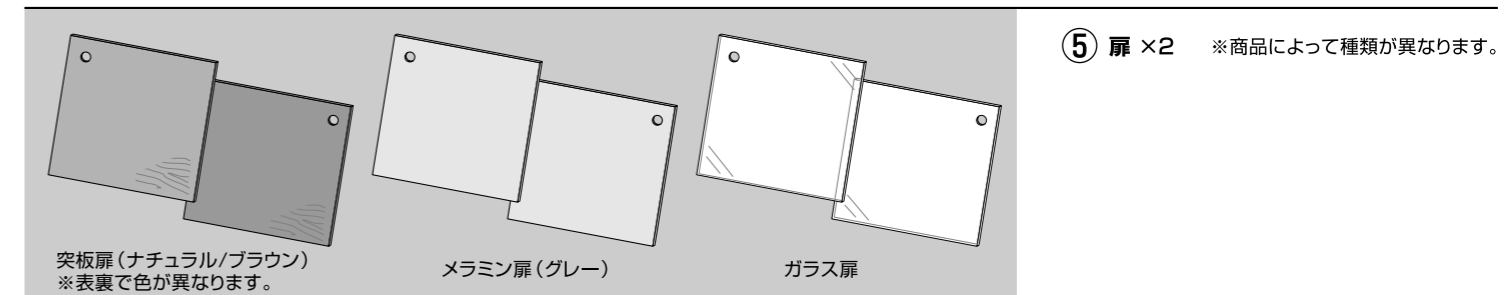

●「扉」をご購入の場合、下記の部品が付属します。