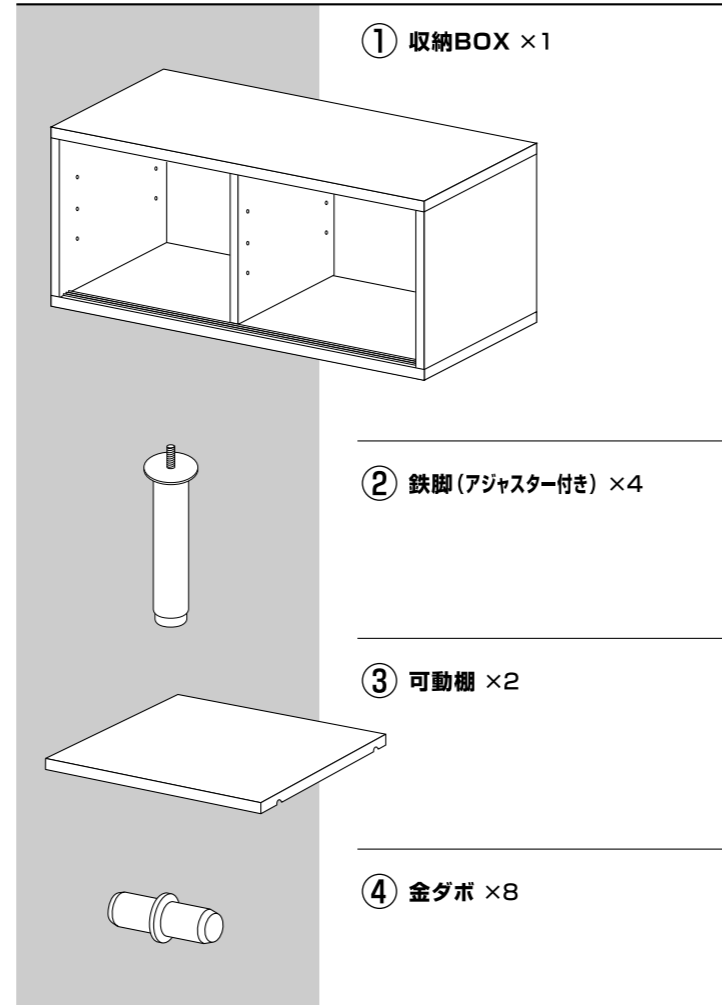

●完成例 ※商品によりオプションが異なります。

●部品明細

●組み立て方

●「扉」をご購入の場合、下記の部品が付属します。

●組み立て方

●取り付け方