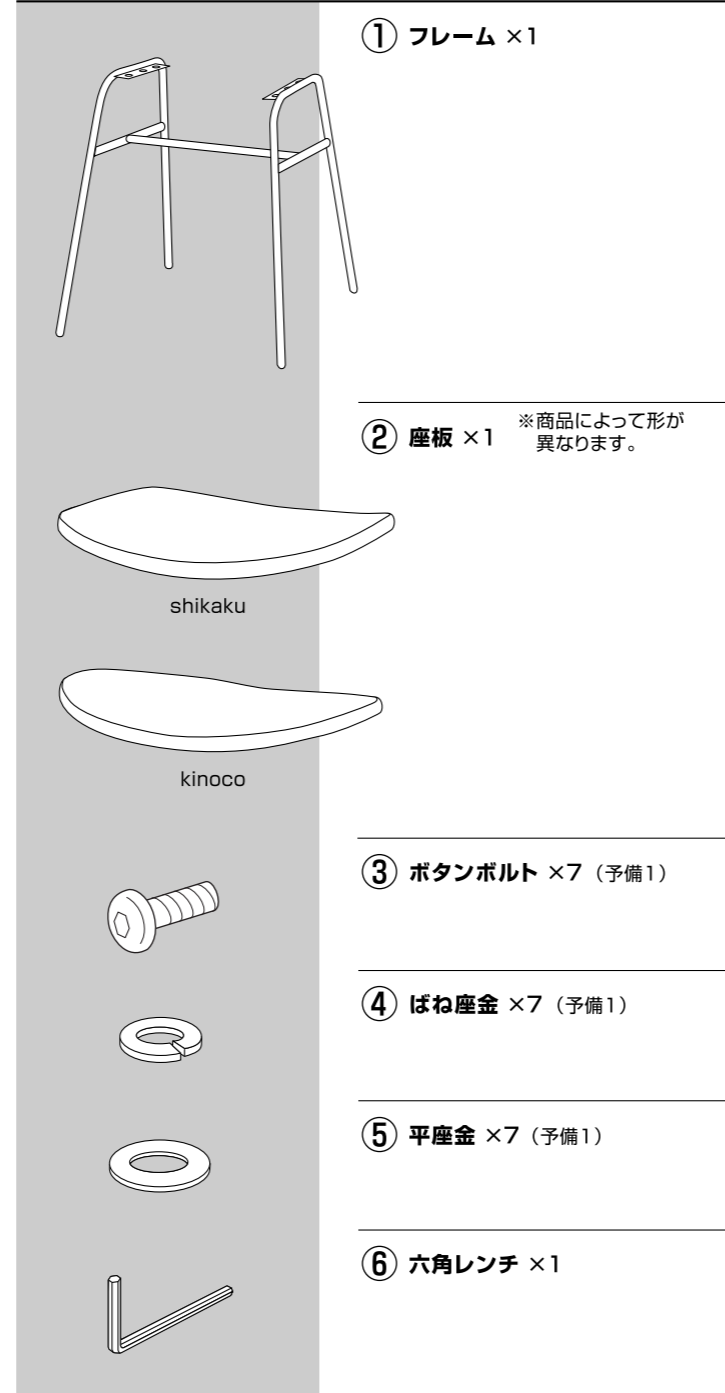

●完成例 ※商品により種類が異なります。

●部品明細

●「クッション座板」をご購入の場合、下記の部品が付属します。

●組み立て方 ※基本の作業手順はshikaku、kinoco共通です。

●カバーの掛け方 「クッション座板」の場合のみ ※基本の作業手順はshikaku、kinoco共通です。