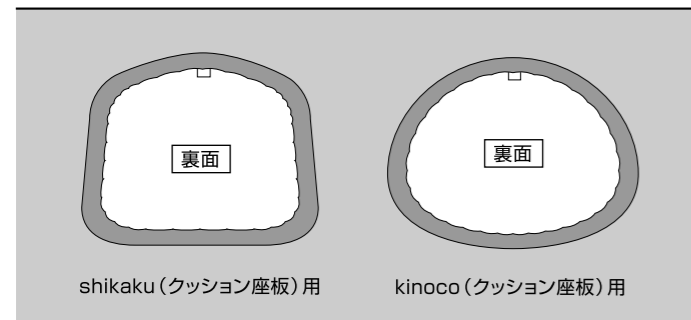

●「クッション座板」をご購入の場合、下記の部品が付属します。