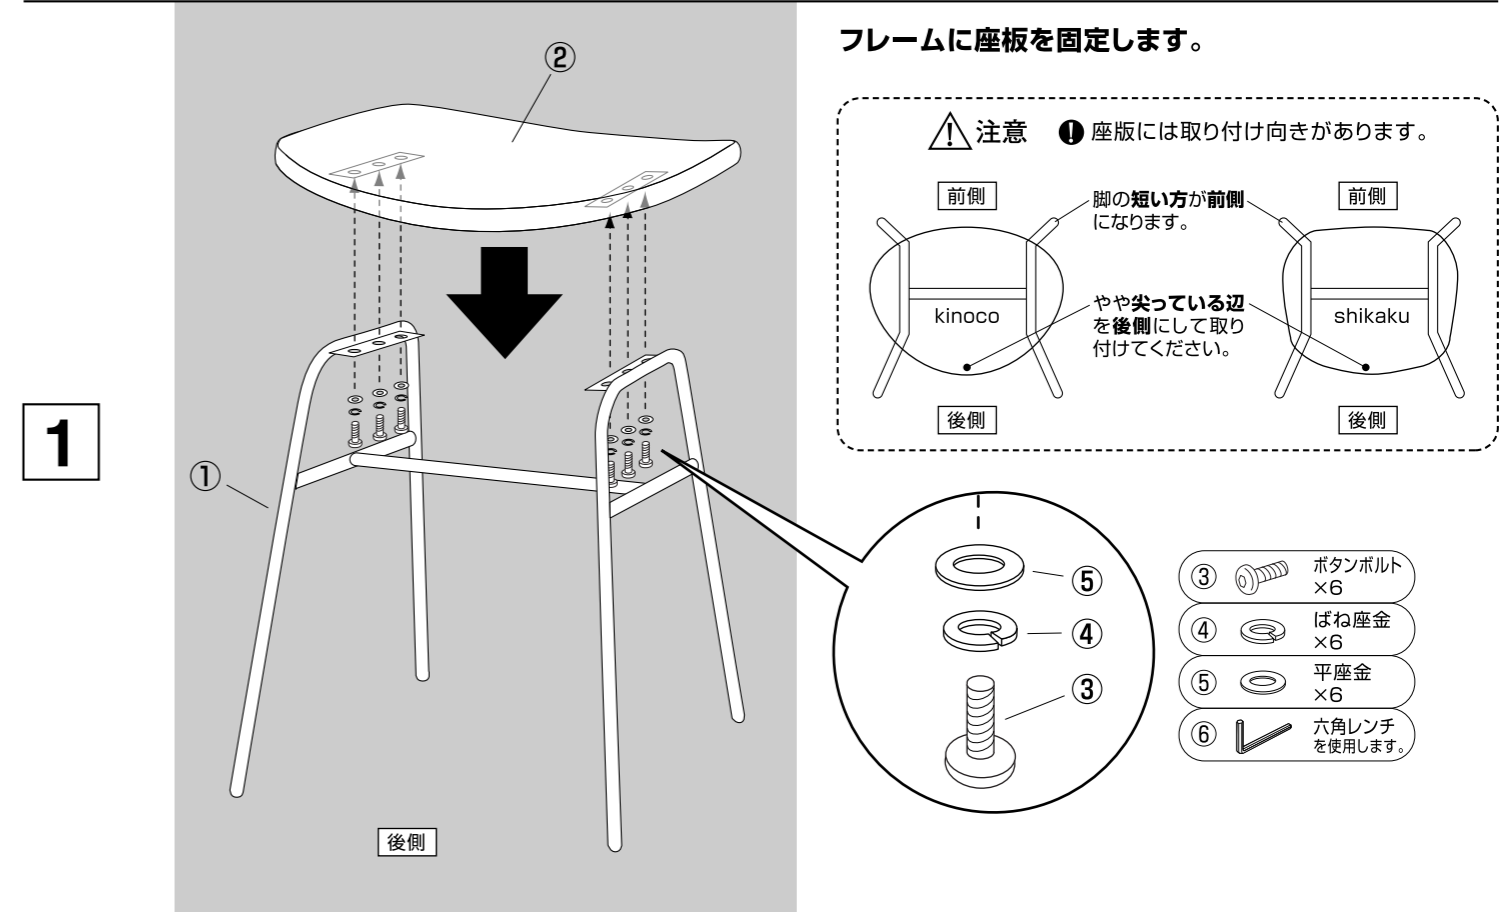

●組み立て方 ※基本の作業手順はshikaku、kinoco共通です。