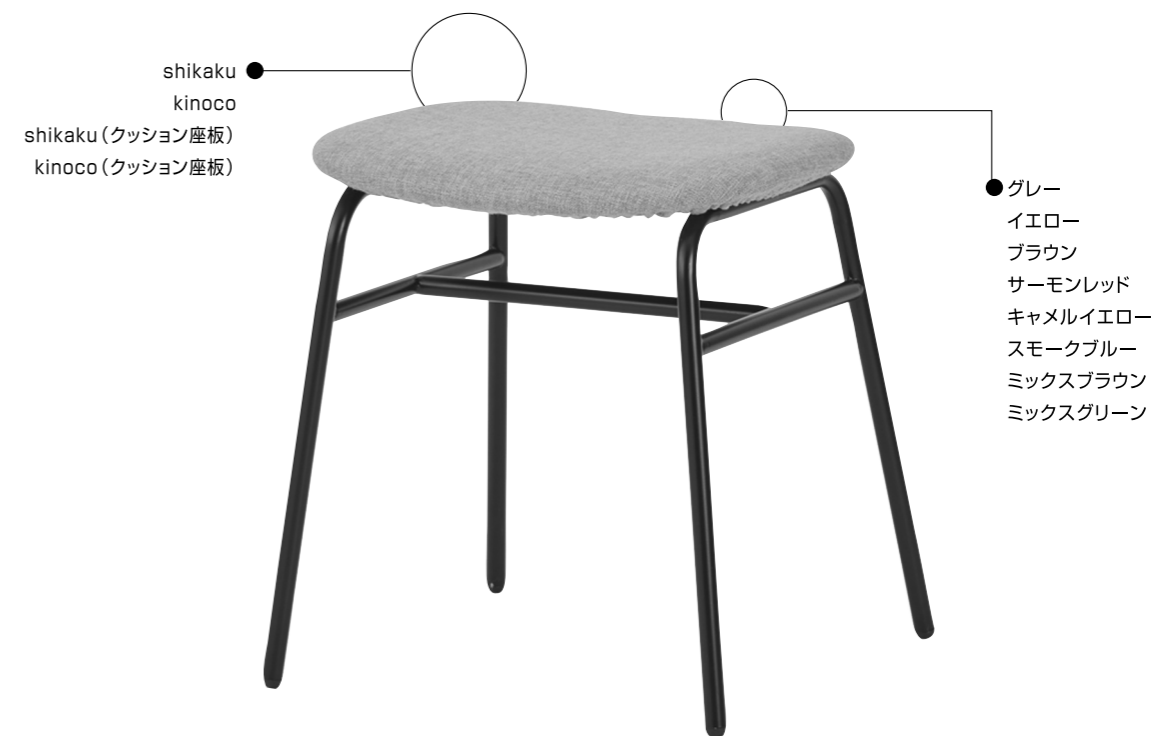

KUUM Stool shikaku・kinoco 組立説明書

モジュラー家具シリーズ
KUUM

ライフスタイルに合わせて、組合せ自由なENENオリジナル家具「KUUM」シリーズ。家族が増えたり、引っ越し、好みなど生活の変化があっても、パーツを組み替えたり、パーツの交換で長く使えます。長くお使いいただける耐久性に加えて、商品の経年劣化にともなうメンテナンスや修理のしやすさを考慮して設計しています。
※モジュラー家具:天板や脚など素材を選んで、パーツを組み合わせて作り上げていく家具。約50年に渡り店舗の什器を企画製造してきたノウハウを活かし開発しました。

商品に不備があった場合は、お届けから10日間以内にWEBサイトの商品返品問い合わせフォームにお名前、住所、メールアドレス、連絡先、不良の詳細を記入、画像添付(不良部、全体)してお送りください。
ENENカスタマーサポート: support@enen-interior.com   営業時間:10:00~17:00(平日)