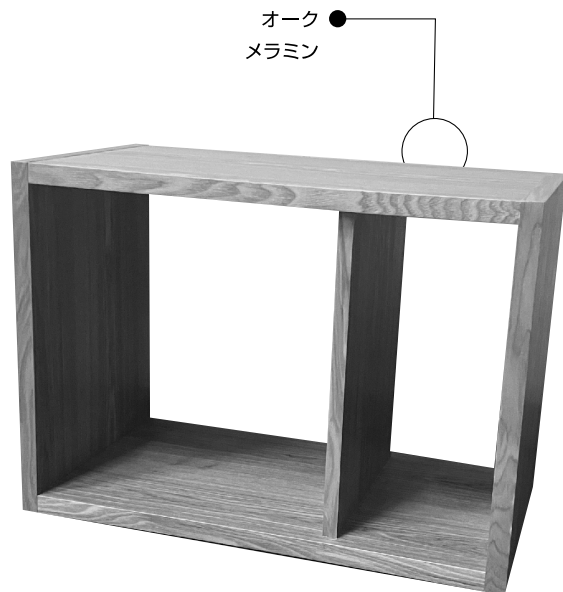

ヨコ使用例

商品に不備があった場合は、お届けから10日間以内にWEBサイトの商品返品問い合わせフォームにお名前、住所、メールアドレス、連絡先、不良の詳細を記入、画像添付(不良部、全体)してお送りください。
ENENカスタマーサポート：support@enen-interior.com 営業時間：10:00～17:00(平日)

241122_EN030