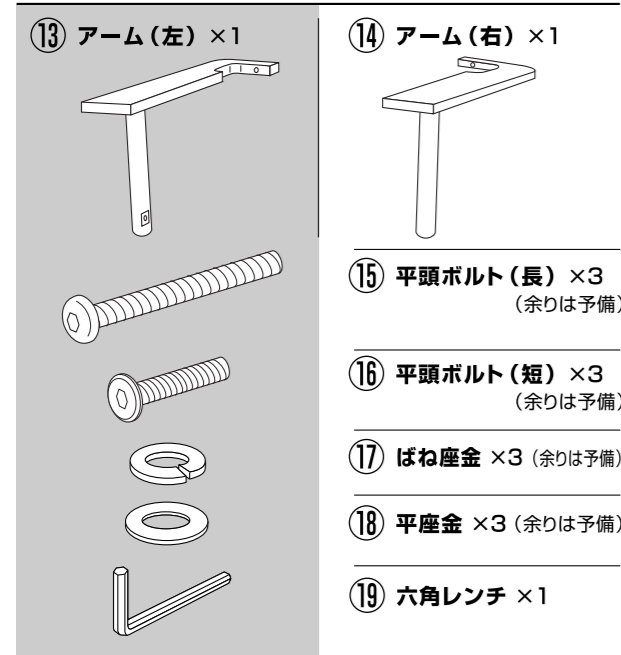

●「アーム」をご購入の場合、下記の部品が付属します。