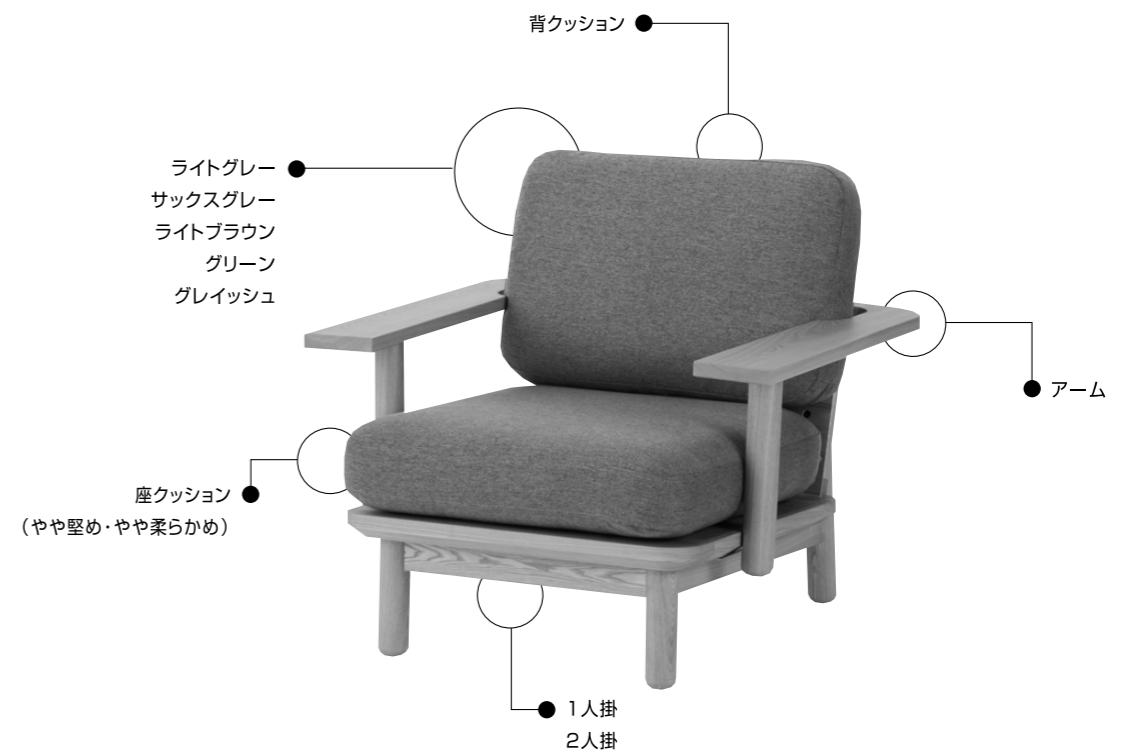

KUUM Sofa - Wooden frame 組立説明書

モジュラー家具シリーズ KUUM

ライフスタイルに合わせて、組合せ自由なENENオリジナル家具「KUUM」シリーズ。家族が増えたり、引っ越し、好みなど生活の変化があっても、パーツを組み替えたり、パーツの交換で長く使えます。長くお使いいただける耐久性に加えて、商品の経年劣化にともなうメンテナンスや修理のしやすさを考慮して設計しています。
※モジュラー家具:天板や脚など素材を選んで、パーツを組み合わせて作り上げていく家具。約50年に渡り店舗の什器を企画製造してきたノウハウを活かし開発しました。

商品に不備があった場合は、お届けから10日間以内にWEBサイトの商品返品問い合わせフォームにお名前、住所、メールアドレス、連絡先、不良の詳細を記入、画像添付(不良部、全体)してお送りください。
ENENカスタマーサポート: support@enen-interior.com   営業時間:10:00~17:00(平日)