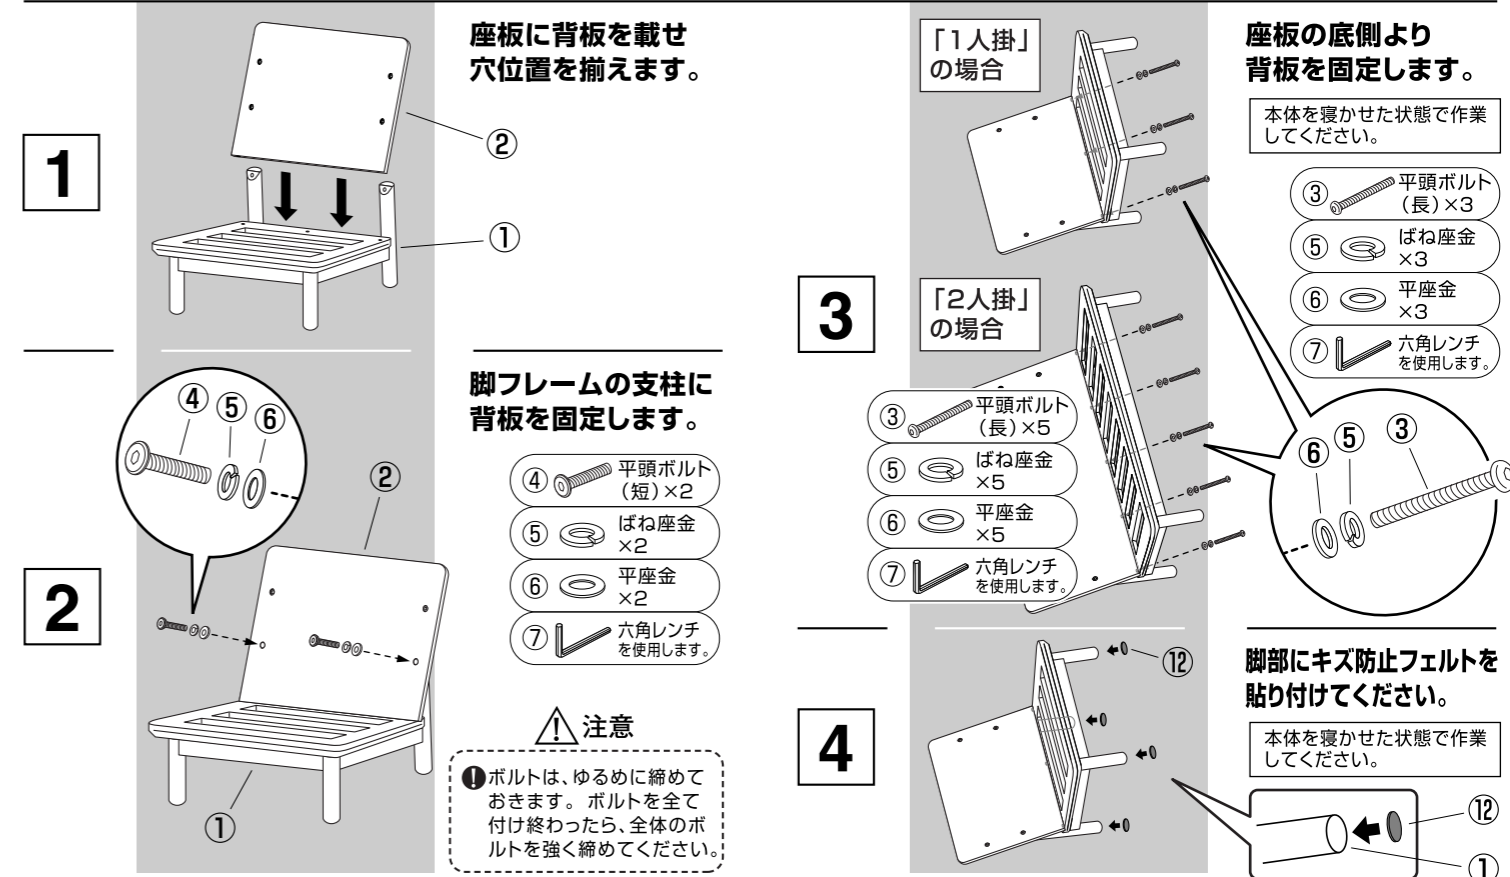

●部品明細

●「アーム」をご購入の場合、下記の部品が付属します。

●組み立て方(クッション)

●組み立て方(本体) ※基本の作業手順は各商品共通です。

●アームの取り付け方 「アーム」をご購入の場合のみ

●座クッションの取り付け方

最後に全てのボルトが固定されているかご確認ください。水平を保ち、安全にご使用ください。