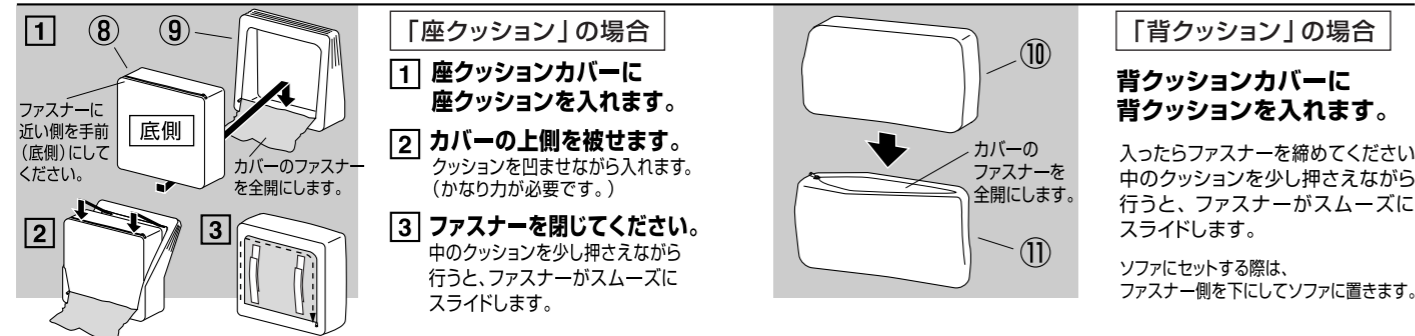

●組み立て方(クッション)