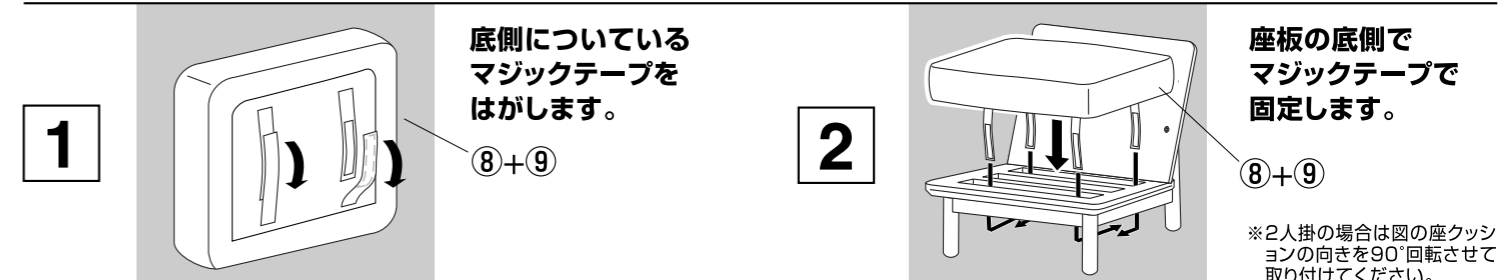

●部品明細

●「アーム」をご購入の場合、下記の部品が付属します。

●組み立て方(クッション)

●組み立て方(本体) ※基本の作業手順は各商品共通です。

●アームの取り付け方 「アーム」をご購入の場合のみ

●座クッションの取り付け方

最後に全てのボルトが固定されているかご確認ください。水平を保ち、安全にご使用ください。