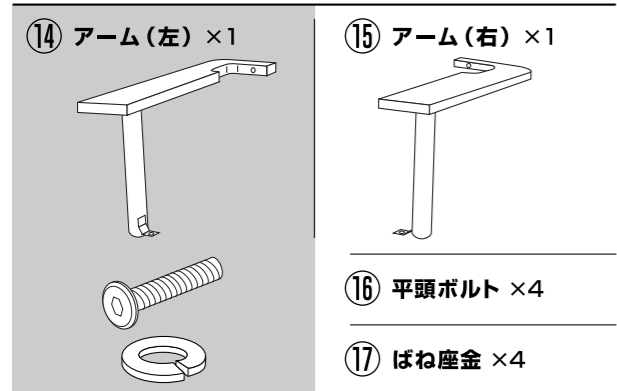

●「アーム」をご購入の場合、下記の部品が付属します。