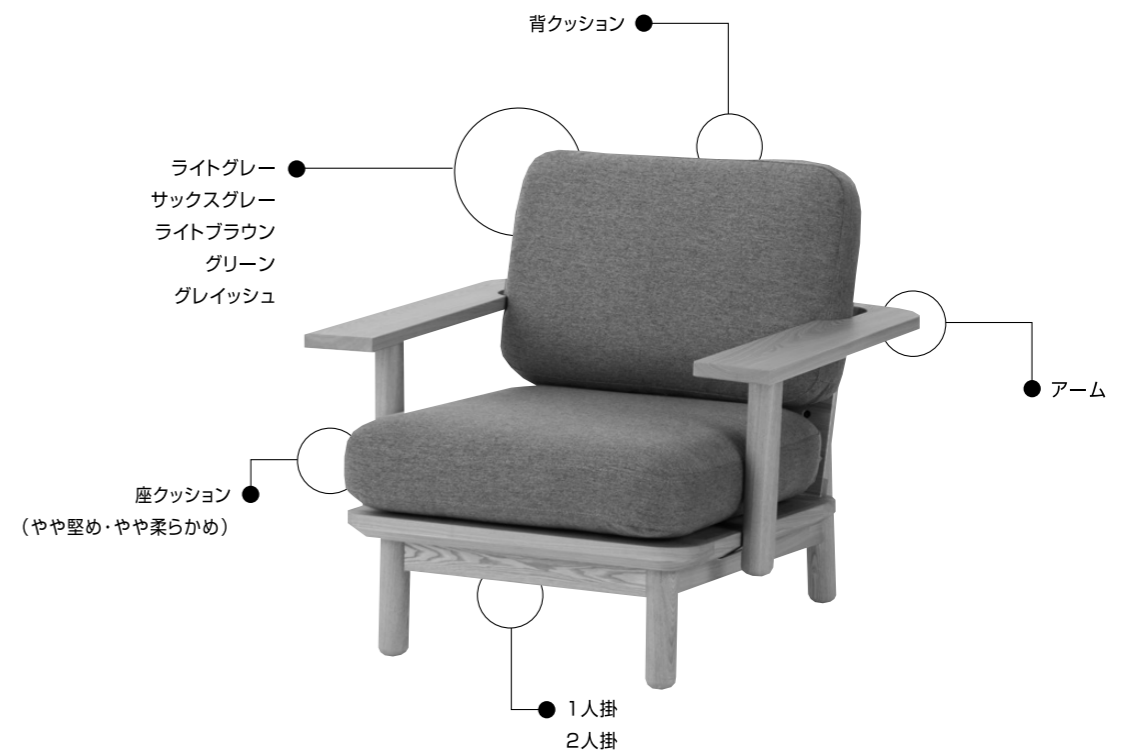

KUUM Sofa - Wooden frame 組立説明書

モジュラー家具シリーズ KUUM

ライフスタイルに合わせて、組合せ自由なENENオリジナル家具「KUUM」シリーズ。家族が増えたり、引っ越し、好みなど生活の変化があっても、パーツを組み替えたり、パーツの交換で長く使えます。長くお使いいただける耐久性に加えて、商品の経年劣化にともなうメンテナンスや修理のしやすさを考慮して設計しています。
※モジュラー家具:天板や脚など素材を選んで、パーツを組み合わせて作り上げていく家具。約50年に渡り店舗の什器を企画製造してきたノウハウを活かし開発しました。

商品に不備があった場合は、お届けから10日間以内にWEBサイトの商品返品問い合わせフォームにお名前、住所、メールアドレス、連絡先、不良の詳細を記入、画像添付(不良部、全体)してお送りください。
ENENカスタマーサポート: support@enen-interior.com   営業時間:10:00~17:00(平日)