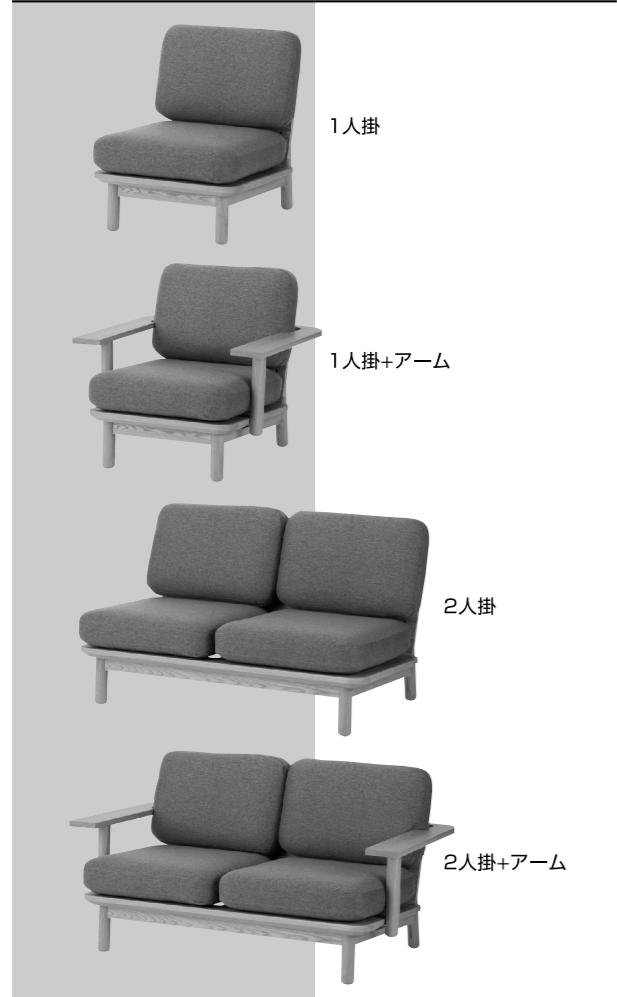

●完成例 ※商品により種類が異なります。