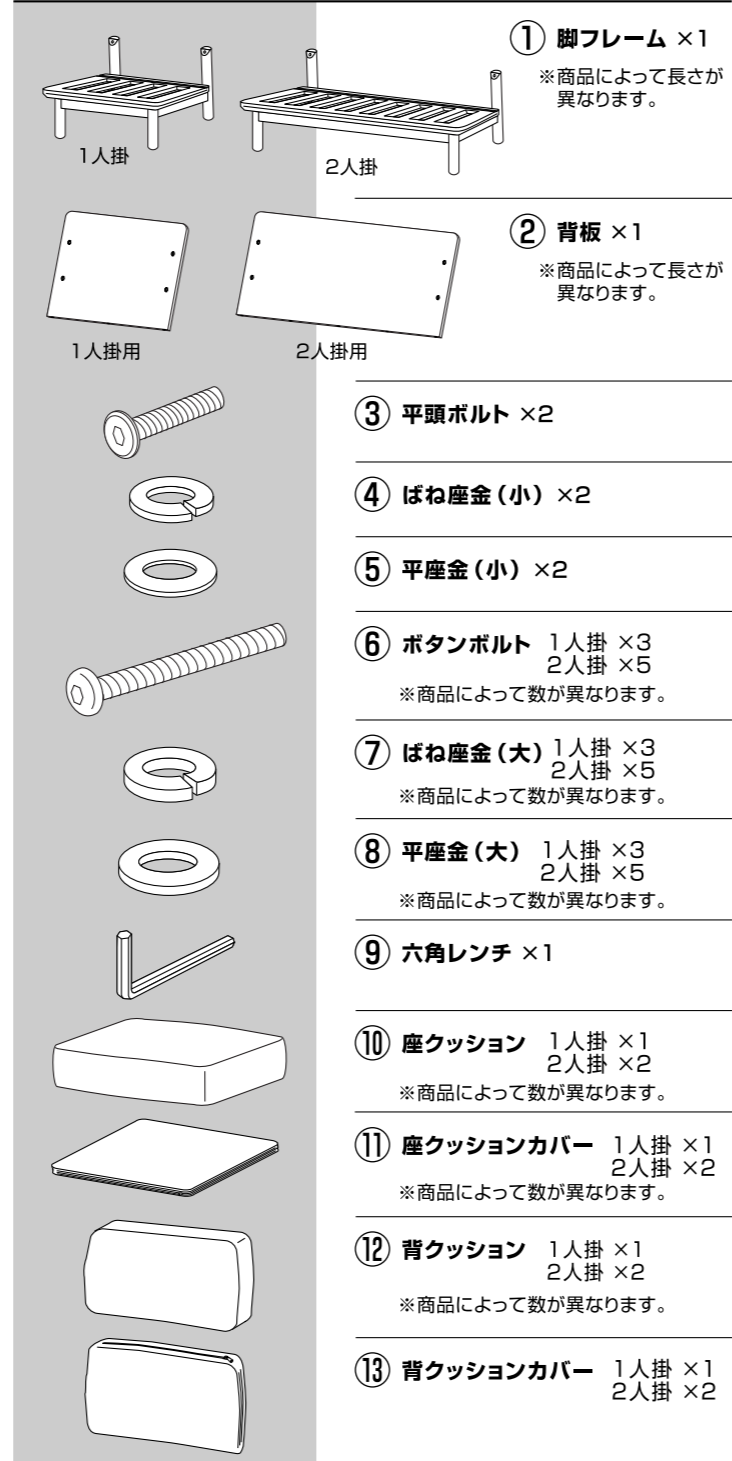

●完成例 ※商品により種類が異なります。

●「アーム」をご購入の場合、下記の部品が付属します。

●組み立て方(クッション)

●部品明細

●組み立て方(本体) ※基本の作業手順は各商品共通です。

●アームの取り付け方 「アーム」をご購入の場合のみ

●座クッションの取り付け方

最後に全てのボルトが固定されているかご確認ください。水平を保ち、安全にご使用ください。