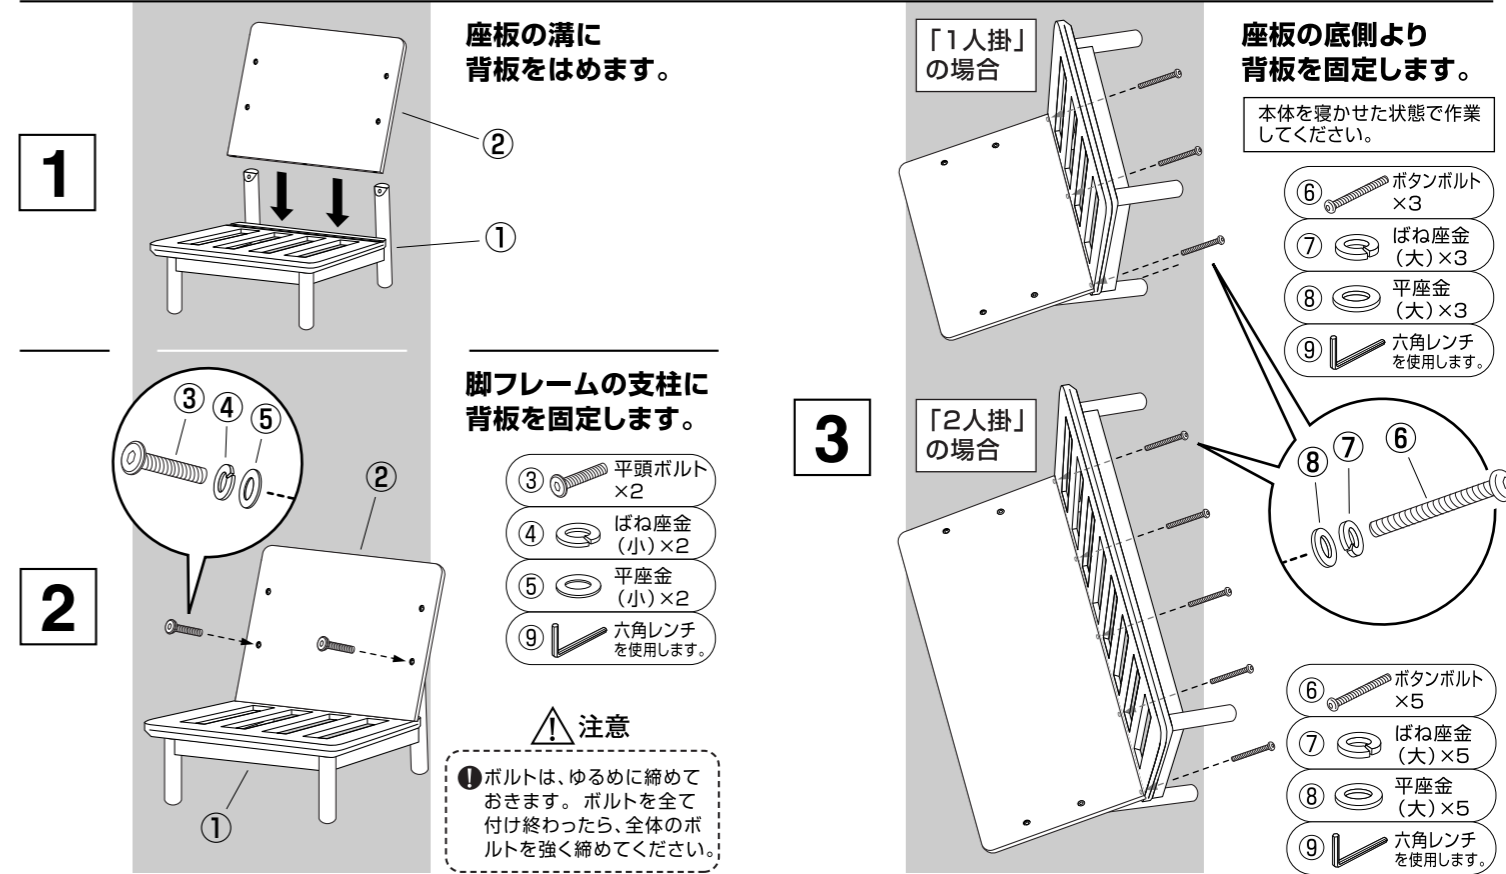

●組み立て方(本体) ※基本の作業手順は各商品共通です。