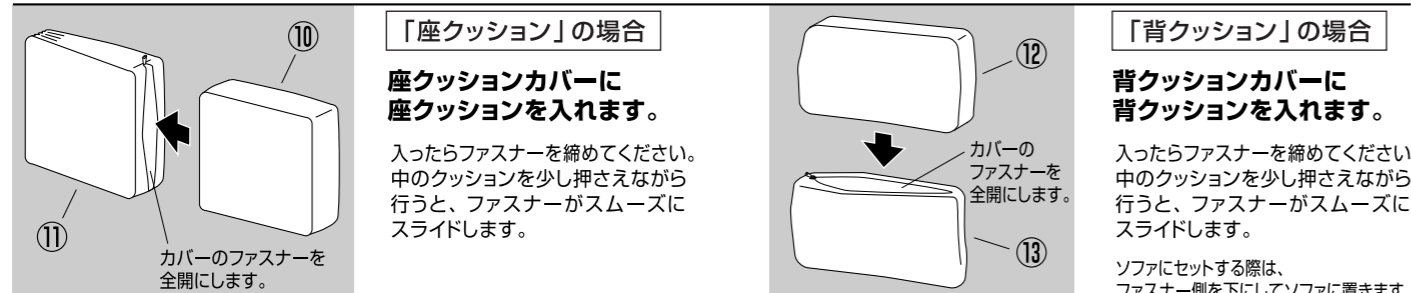

●組み立て方(クッション)