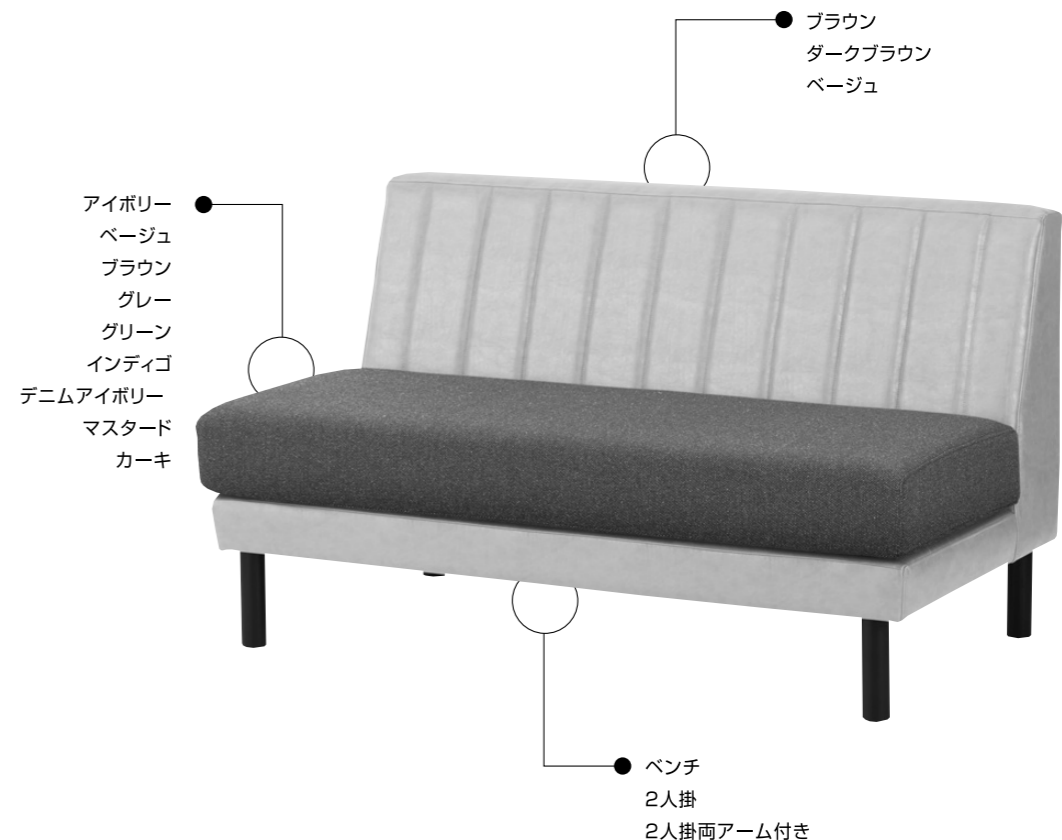

Stitch Sofa 組立説明書

商品に不備があった場合は、お届けから10日間以内にWEBサイトの商品返品問い合わせフォームにお名前、住所、メールアドレス、連絡先、不良の詳細を記入、画像添付(不良部、全体)してお送りください。
ENENカスタマーサポート: support@enen-interior.com   営業時間: 10:00~17:00(平日)