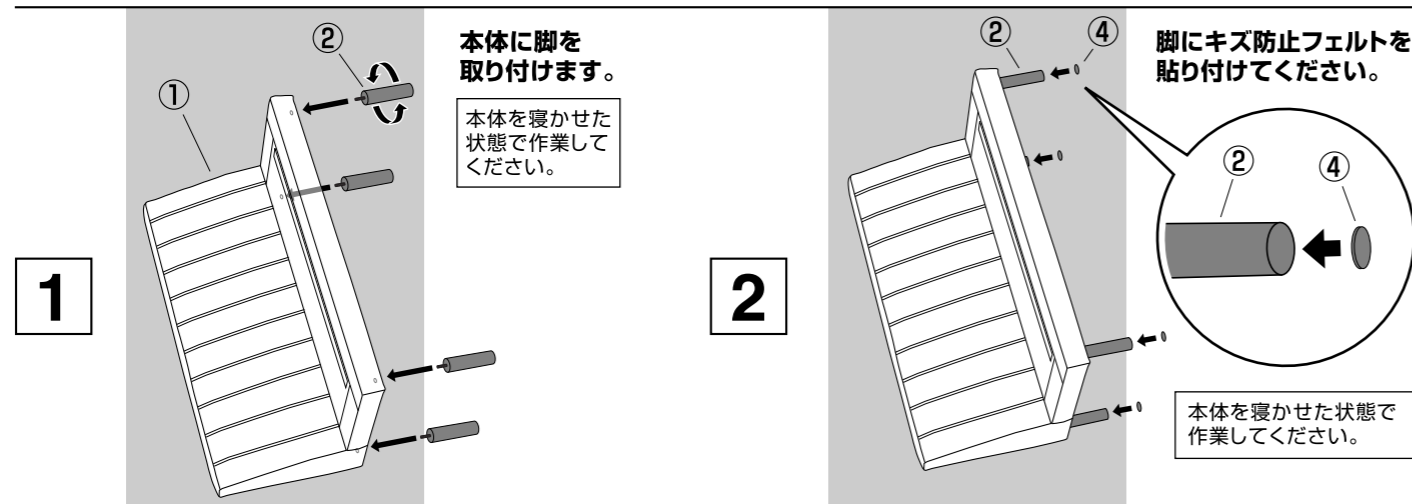

●組み立て方 ※基本の作業手順は各商品共通です。