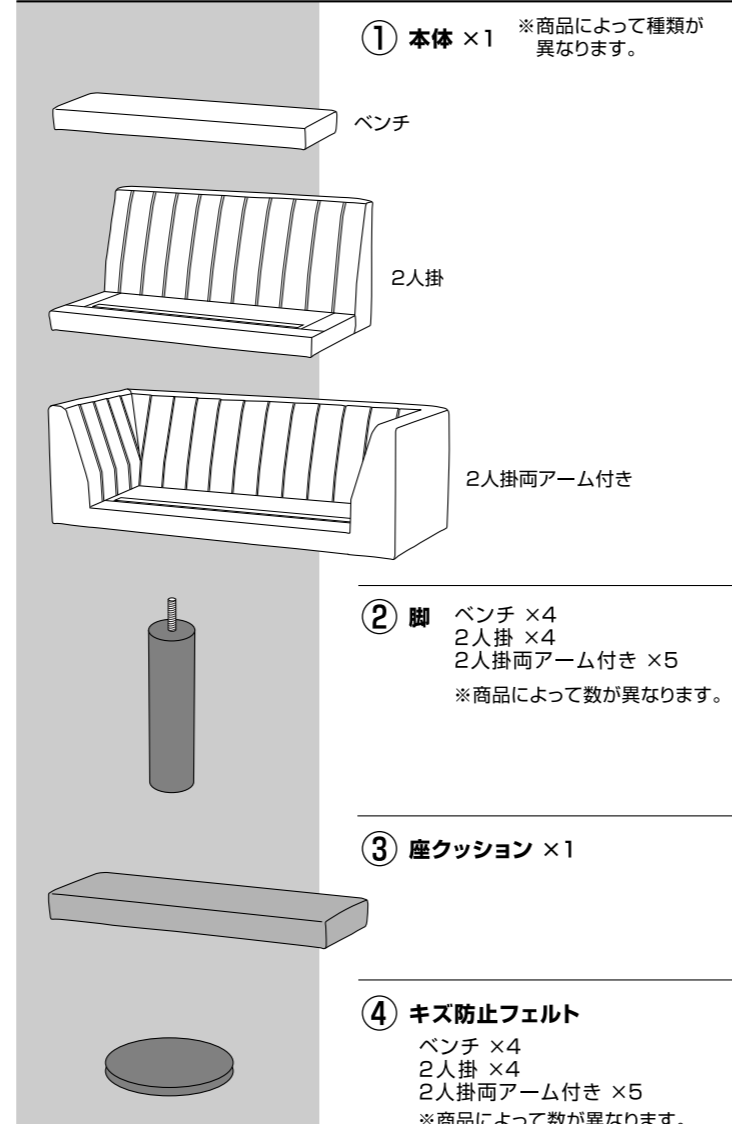

●完成例 ※商品により種類が異なります。

●部品明細

●組み立て方 ※基本の作業手順は各商品共通です。

●座クッションのカバーを交換する場合