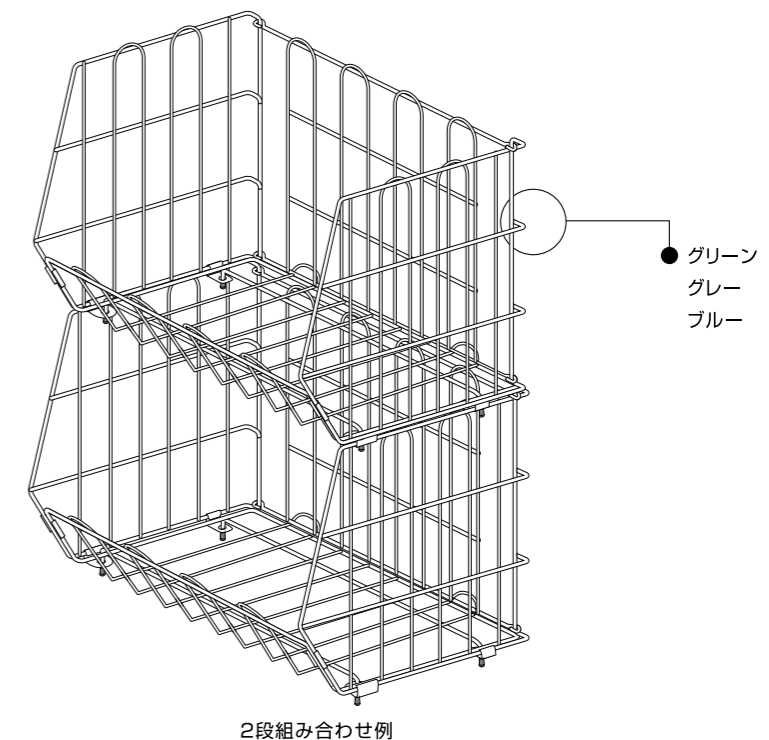

Jumble 2set Rack 組立説明書

商品に不備があった場合は、お届けから10日間以内にWEBサイトの商品返品問い合わせフォームにお名前、住所、メールアドレス、連絡先、不良の詳細を記入、画像添付（不良部、全体）してお送りください。
ENENカスタマーサポート：support@enen-interior.com   営業時間:10:00~17:00(平日)