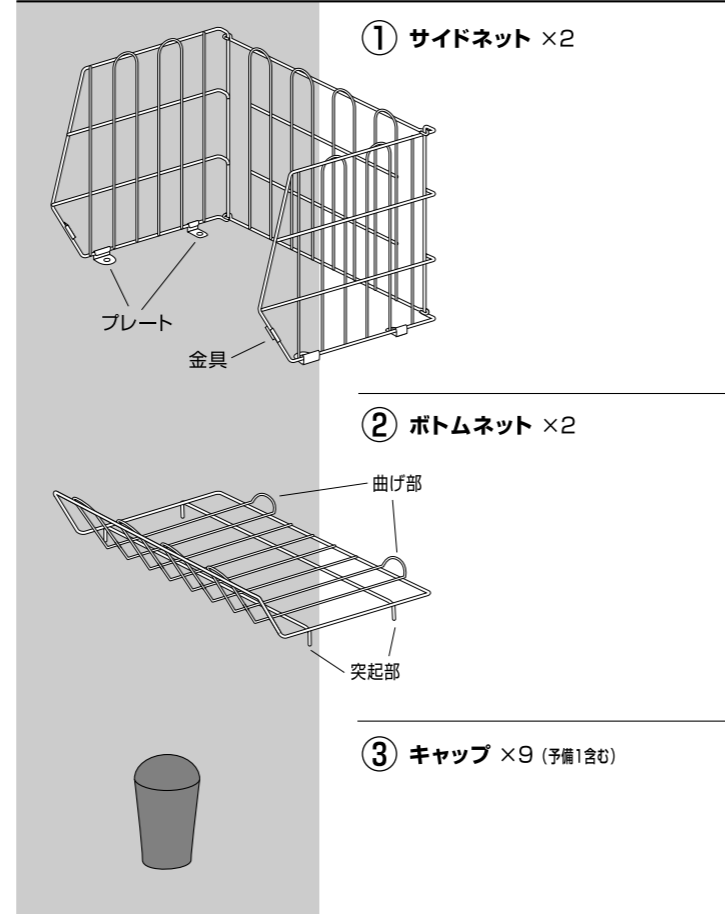

## Jumble 2set Rack 組立説明書

商品に不備があった場合は、お届けから10日間以内にWEBサイトの商品返品問い合わせフォームにお名前、住所、メールアドレス、連絡先、不良の詳細を記入、画像添付（不良部、全体）してお送りください。  
ENENカスタマーサポート：[support@enen-interior.com](mailto:support@enen-interior.com)    営業時間:10:00~17:00(平日)

●完成例

●部品明細

●組み立て方

●組み立て方