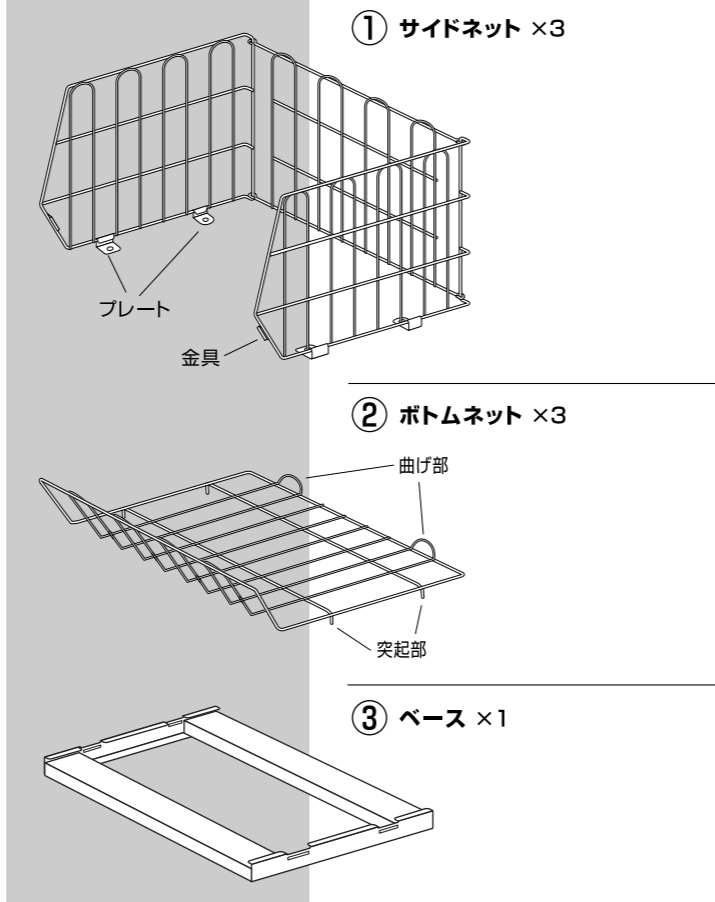

●完成例

●部品明細

●組み立て方

●組み立て方