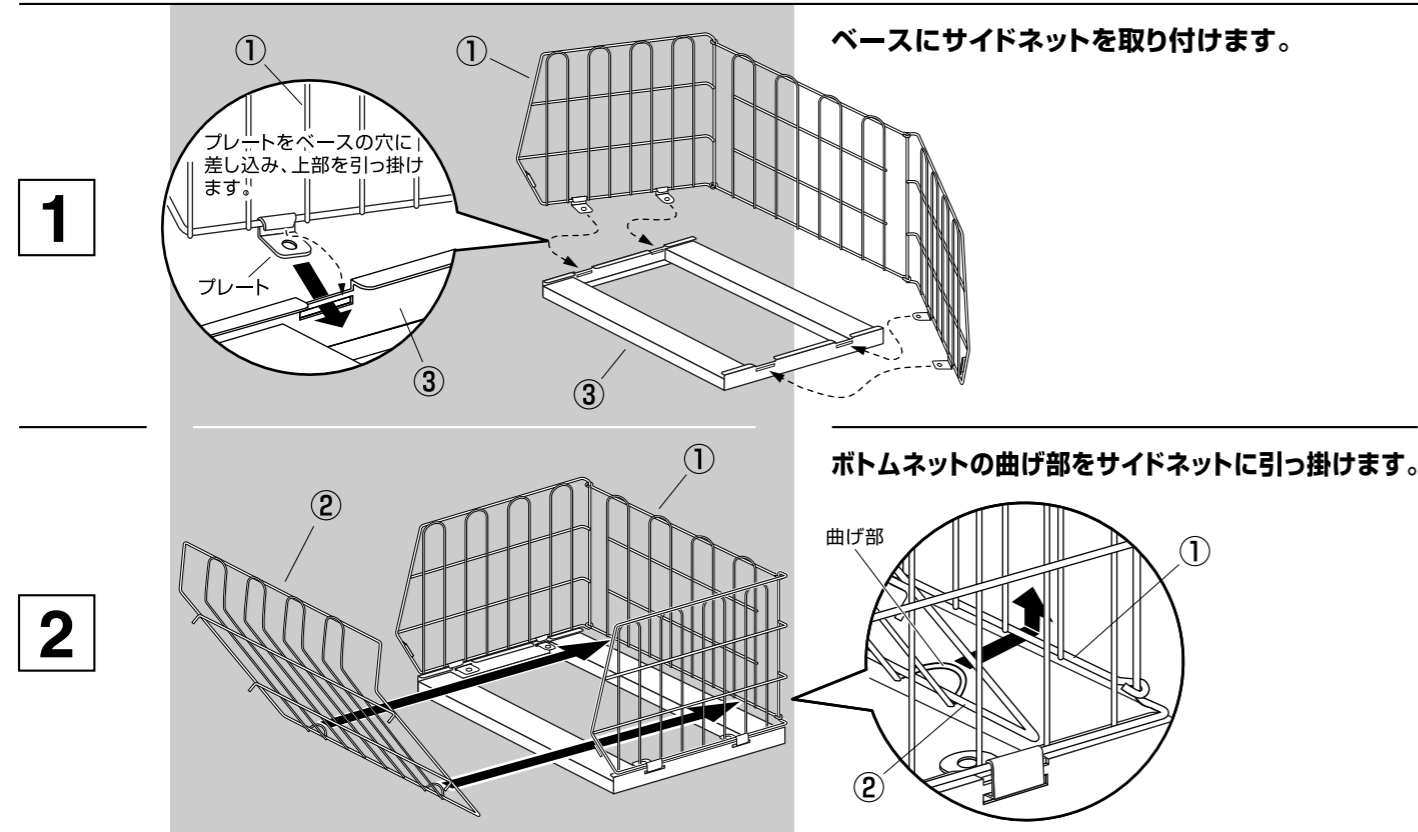

●完成例

●部品明細

●組み立て方

●組み立て方