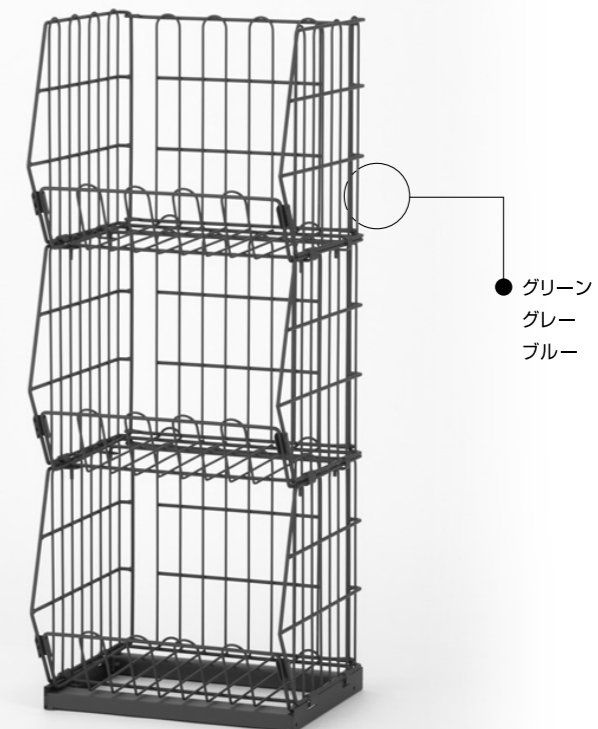

家庭用品品質表示法に基づく表示

品名 : Jumble Basket 02403202
外形寸法 : W428mm×D382mm×H1095mm
材質 : 鉄
表面加工 : 粉体塗装
耐荷重 : 25kg/段

取扱い上の注意

- ※直射日光や暖房機器などの熱を避けてください。
- ※組立説明書を良くお読みのうえ、正しく組立ててください。
- ※上記の取扱説明書を良くお読みのうえ、正しくお使いください。

原産国:台湾

表示者:ENEN株式会社
大阪市中央区久太郎町3-4-12 www.enen-interior.com

230323_EN010

家具で生活を楽しくする

本製品をご購入いただきまして、誠にありがとうございます。
「ENEN」は、持続可能な社会の実現に向けた循環を表す「円」と、それを共創するお客様と家具との「縁」を大切に、家具を通じて誰もが気軽により良いライフスタイルを楽しめる社会を創造してまいります。

Jumble Basket 組立説明書