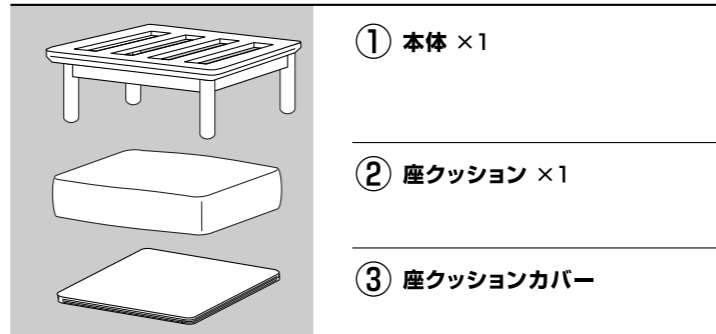

「Wooden frame」の場合

●完成例

●部品明細

●座クッションの取り付け方

「Steel frame」の場合

●完成例

●部品明細

●部品明細

●組み立て方

●座クッションの取り付け方

●組み立て方 (座クッション) 共通

最後に全てのボルトが固定されているかご確認ください。設置場所で商品を正しく立たせ、(鉄製フレームはアジャスターを調整して) 水平を保ち、安全にご使用ください。