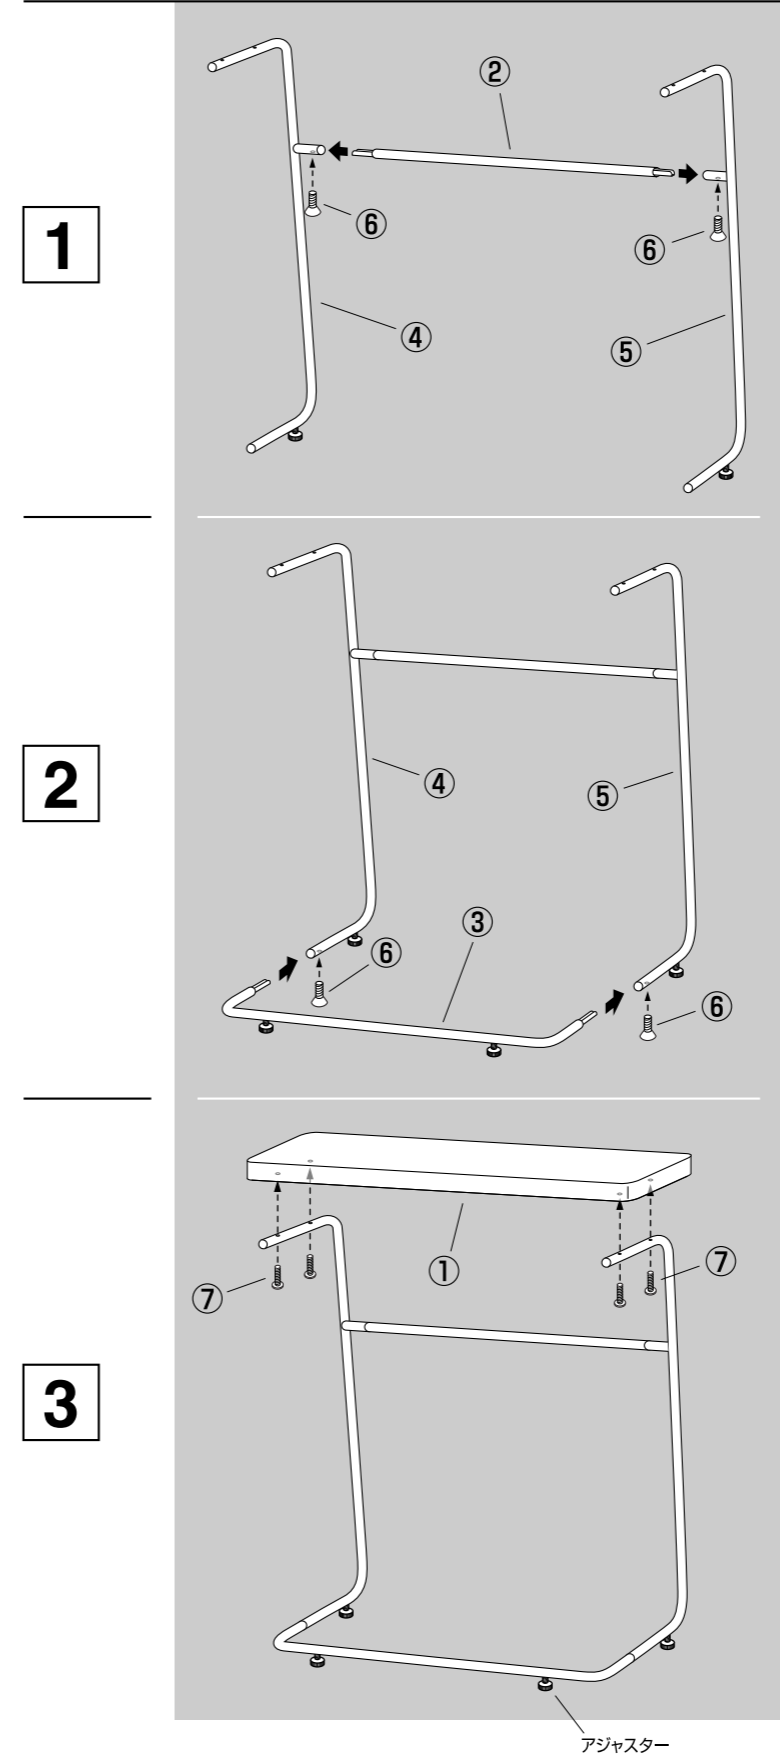

**家庭用品品質表示法に基づく表示**

品名 : Side Table - Steel Frame 02403202  
外形寸法 : W550mm×D350mm×H600mm  
甲板の表面材: 天然木化粧繊維板(オーク突板)  
脚部 : 鉄  
表面加工 : 木部...ウレタン塗装 / 鉄部...粉体塗装  
耐荷重 : 5kg

**取扱い上の注意**

- ※加熱した鍋、湯沸かし等を直接置かないでください。
- ※直射日光や暖房機器などの熱を避けてください。
- ※組立説明書を良くお読みのうえ、正しく組立ててください。
- ※取扱説明書を良くお読みのうえ、正しくお使いください。

●完成例

(+)ドライバーをご用意ください。  
※電動ドライバーのご使用は、商品を傷め、破壊することがあります。

●部品明細

●組み立て方

サイドフレームを連結パイプ(上)で固定します。

- ⑥ 皿ネジ ×2
- (+)ドライバーを使用します。

**注意**  
❶ ネジは、ゆるめに締めてください。

連結パイプ(下)を固定します。