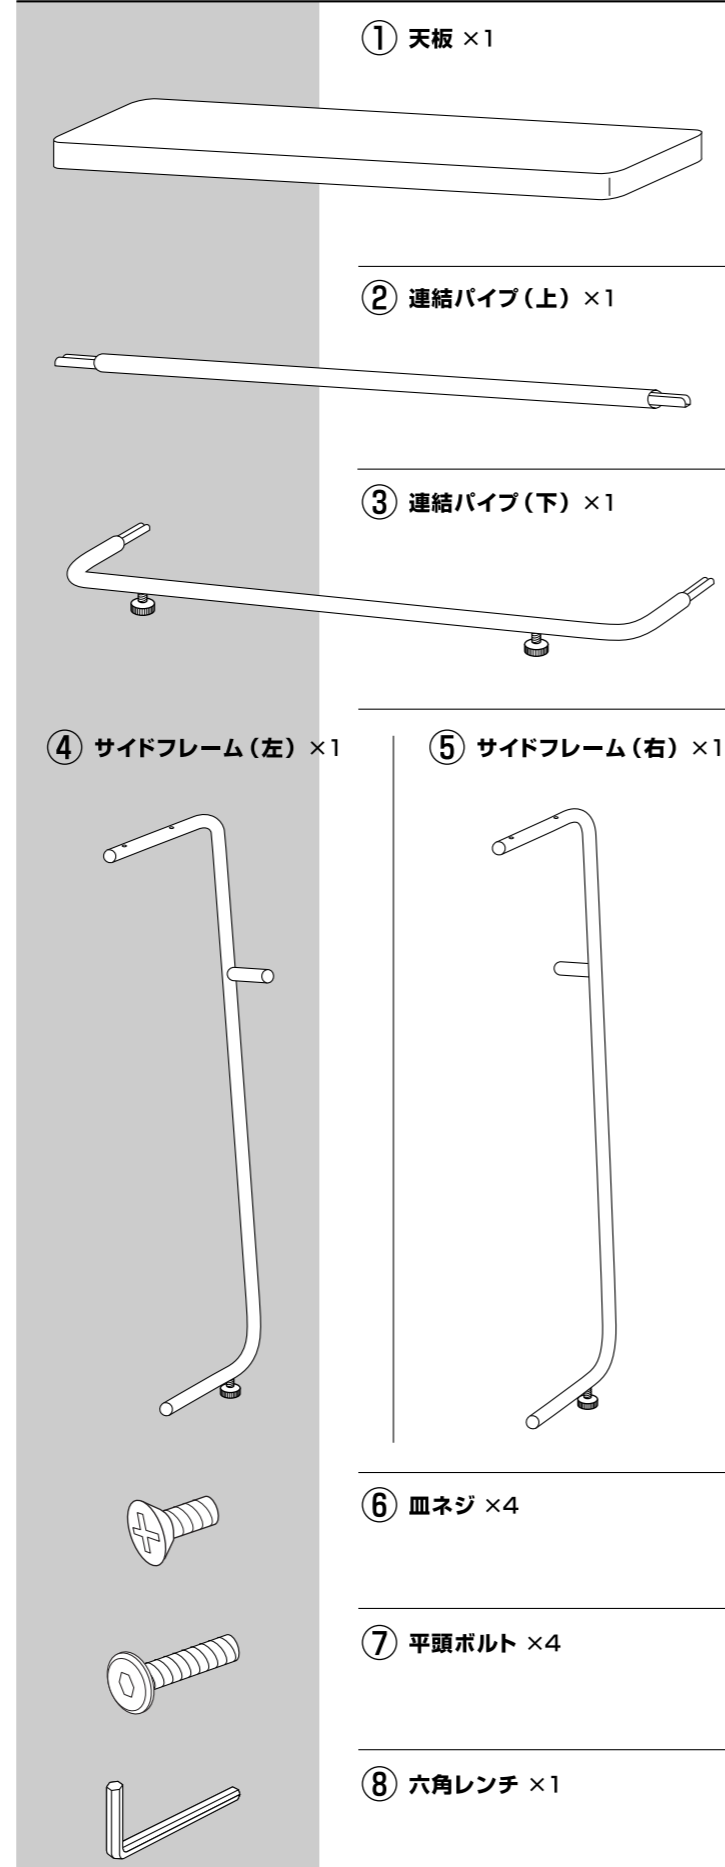

**家庭用品品質表示法に基づく表示**

品名 : Side Table - Steel Frame 02403202  
外形寸法 : W550mm×D350mm×H600mm  
甲板の表面材: 天然木化粧繊維板(オーク突板)  
脚部 : 鉄  
表面加工 : 木部...ウレタン塗装 / 鉄部...粉体塗装  
耐荷重 : 5kg

**取扱い上の注意**

- ※加熱した鍋、湯沸かし等を直接置かないでください。
- ※直射日光や暖房機器などの熱を避けてください。
- ※組立説明書を良くお読みのうえ、正しく組立ててください。
- ※取扱説明書を良くお読みのうえ、正しくお使いください。

## Side Table - Steel Frame 組立説明書

商品に不備があった場合は、お届けから10日間以内にWEBサイトの商品返品問い合わせフォームにお名前、住所、メールアドレス、連絡先、不良の詳細を記入、画像添付(不良部、全体)してお送りください。  
ENENカスタマーサポート: [support@enen-interior.com](mailto:support@enen-interior.com)    営業時間: 10:00~17:00(平日)

●完成例

(+)ドライバーをご用意ください。  
※電動ドライバーのご使用は、商品を傷め、破壊することがあります。

●部品明細

●組み立て方

サイドフレームを連結パイプ(上)で固定します。

- ⑥ 皿ネジ ×2
- (+)ドライバーを使用します。

**注意**  
❶ ネジは、ゆるめに締めてください。

連結パイプ(下)を固定します。