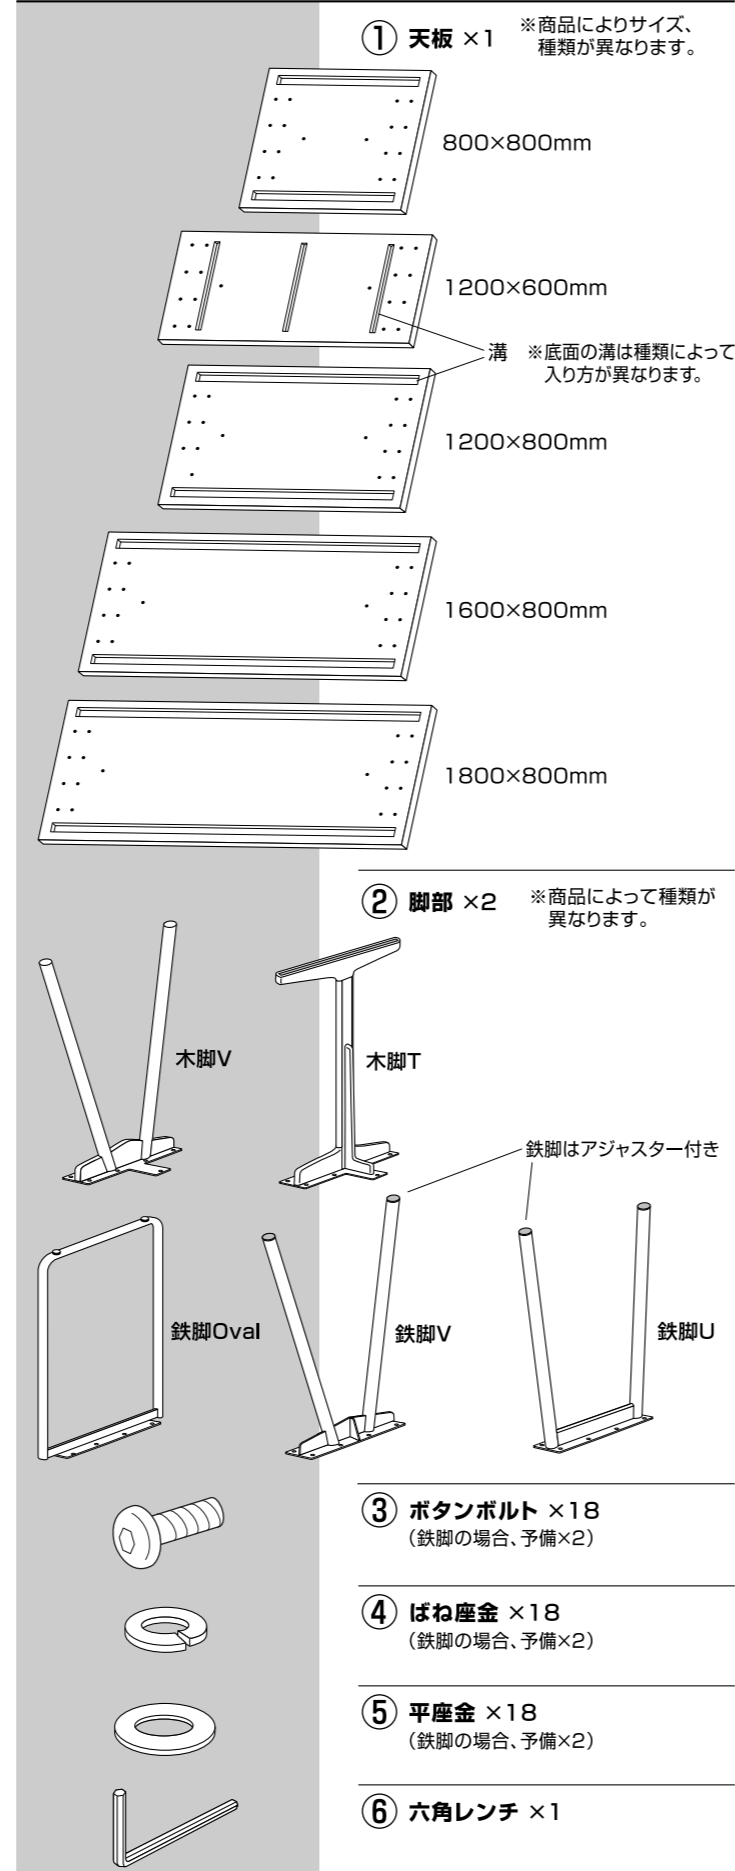

家庭用品品質表示法に基づく表示

品名 : KUUM Table 02403202
外形寸法 : W1200mm×D600mm×H726mm(無垢天板) / 736mm(突板・メラミン天板)
 : W800mm×D800mm×H726mm(無垢天板) / 736mm(突板・メラミン天板)
 : W1200mm×D800mm×H726mm(無垢天板) / 736mm(突板・メラミン天板)
 : W1600mm×D800mm×H726mm(無垢天板) / 736mm(突板・メラミン天板)
 : W1800mm×D800mm×H726mm(無垢天板) / 736mm(突板・メラミン天板)
構造部材 : 天板・・・無垢天板-天然木(アッシュ) / 突板・メラミン天板-積層材、中質繊維板MDF
 : 脚部・・・木脚-天然木(アッシュ) / 鉄脚・・・鉄
甲板の表面材 : 無垢天板-天然木(アッシュ) / 突板天板-天然木化粧繊維板(オーク突板)
 : メラミン天板-合成樹脂化粧板(メラミン樹脂)
表面加工 : 木部・・・ウレタン塗装 / 鉄部・・・粉体塗装
耐荷重 : 30kg

●部品明細

●組み立て方