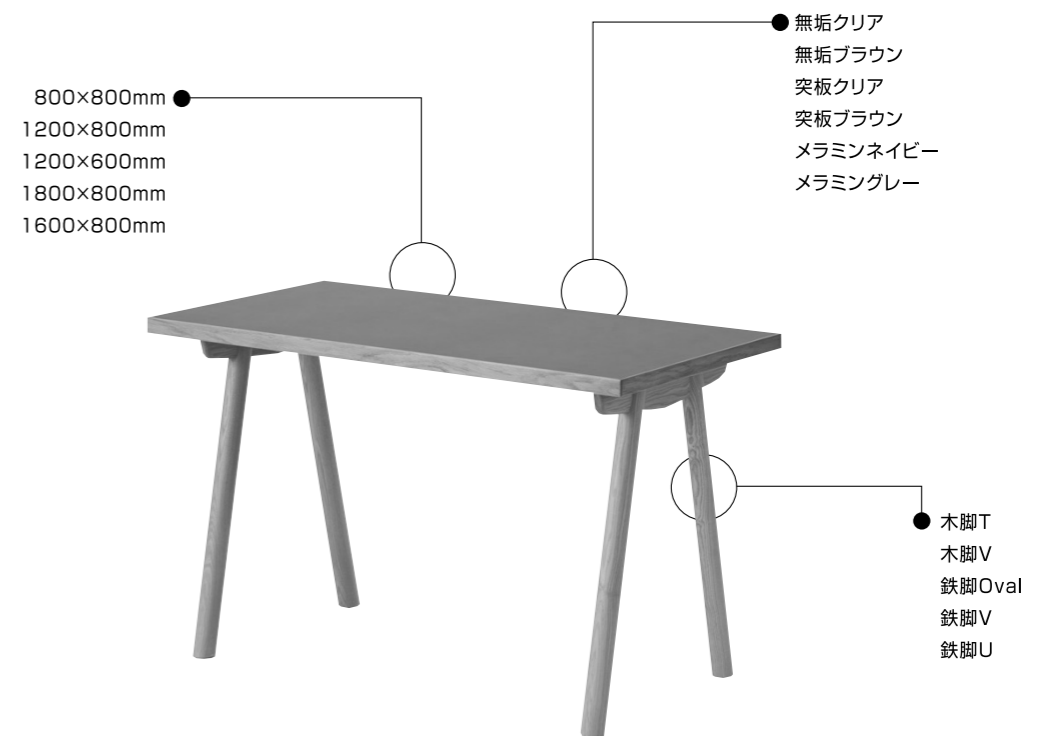

KUUM Table 組立説明書

モジュラー家具シリーズ KUUM

ライフスタイルに合わせて、組合せ自由なENENオリジナル家具「KUUM」シリーズ。家族が増えたり、引っ越し、好みなど生活の変化があっても、パーツを組み替えたり、パーツの交換で長く使えます。長くお使いいただける耐久性に加えて、商品の経年劣化にともなうメンテナンスや修理のしやすさを考慮して設計しています。
※モジュラー家具:天板や脚など素材を選んで、パーツを組み合わせて作り上げていく家具。約50年に渡り店舗の什器を企画製造してきたノウハウを活かし開発しました。

商品に不備があった場合は、お届けから10日間以内にWEBサイトの商品返品問い合わせフォームにお名前、住所、メールアドレス、連絡先、不良の詳細を記入、画像添付(不良部、全体)してお送りください。
ENENカスタマーサポート: support@enen-interior.com   営業時間:10:00~17:00(平日)