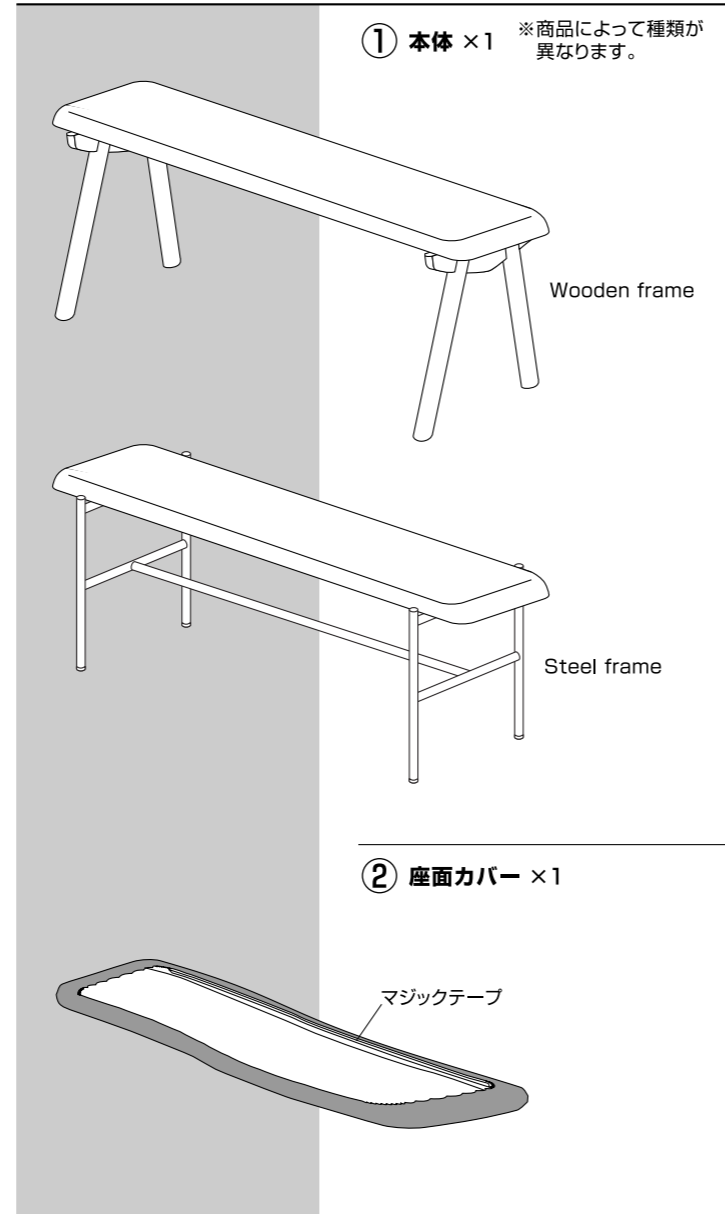

●部品明細

❶ 本体 ×1 ※商品によって種類が異なります。

Wooden frame

Steel frame

❷ 座面カバー ×1

マジックテープ

●「木製フレーム」をご購入の場合、下記の部品が付属します。

❸ キズ防止フェルト ×4