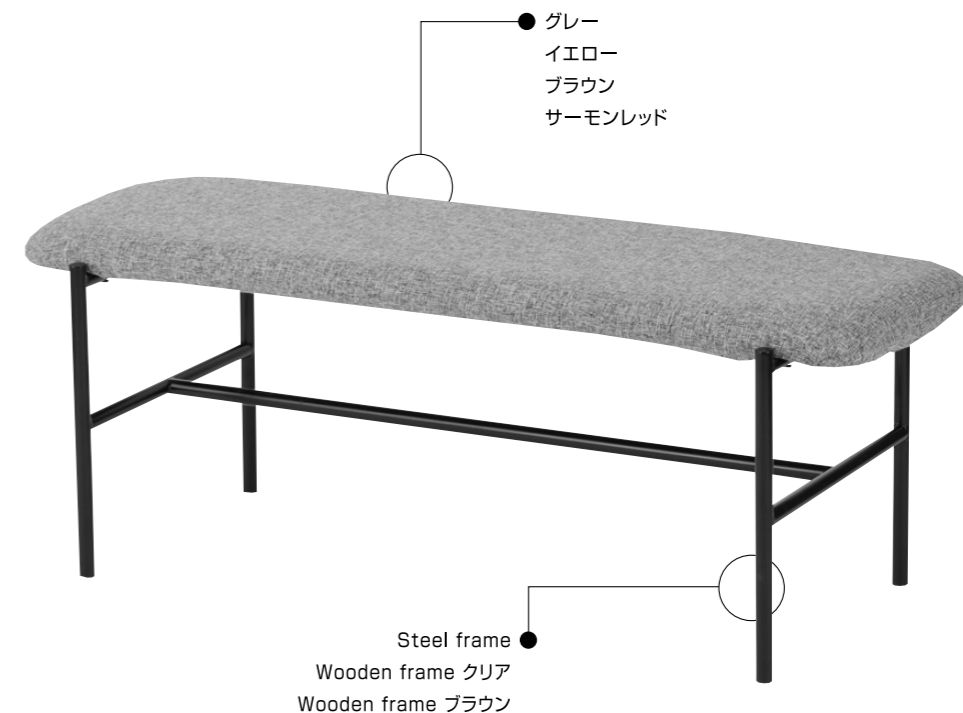

KUUM Bench - Wooden・Steel Frame

組立説明書

モジュラー家具シリーズ

KUUM

ライフスタイルに合わせて、組合せ自由なENENオリジナル家具「KUUM」シリーズ。家族が増えたり、引っ越し、好みなど生活の変化があっても、パーツを組み替えたり、パーツの交換で長く使えます。長くお使いいただける耐久性に加えて、商品の経年劣化にともなうメンテナンスや修理のしやすさを考慮して設計しています。
※モジュラー家具:天板や脚など素材を選んで、パーツを組み合わせて作り上げていく家具。約50年に渡り店舗の什器を企画製造してきたノウハウを活かし開発しました。

商品に不備があった場合は、お届けから10日間以内にWEBサイトの商品返品問い合わせフォームにお名前、住所、メールアドレス、連絡先、不良の詳細を記入、画像添付(不良部、全体)してお送りください。
ENENカスタマーサポート: support@enen-interior.com   営業時間:10:00~17:00(平日)