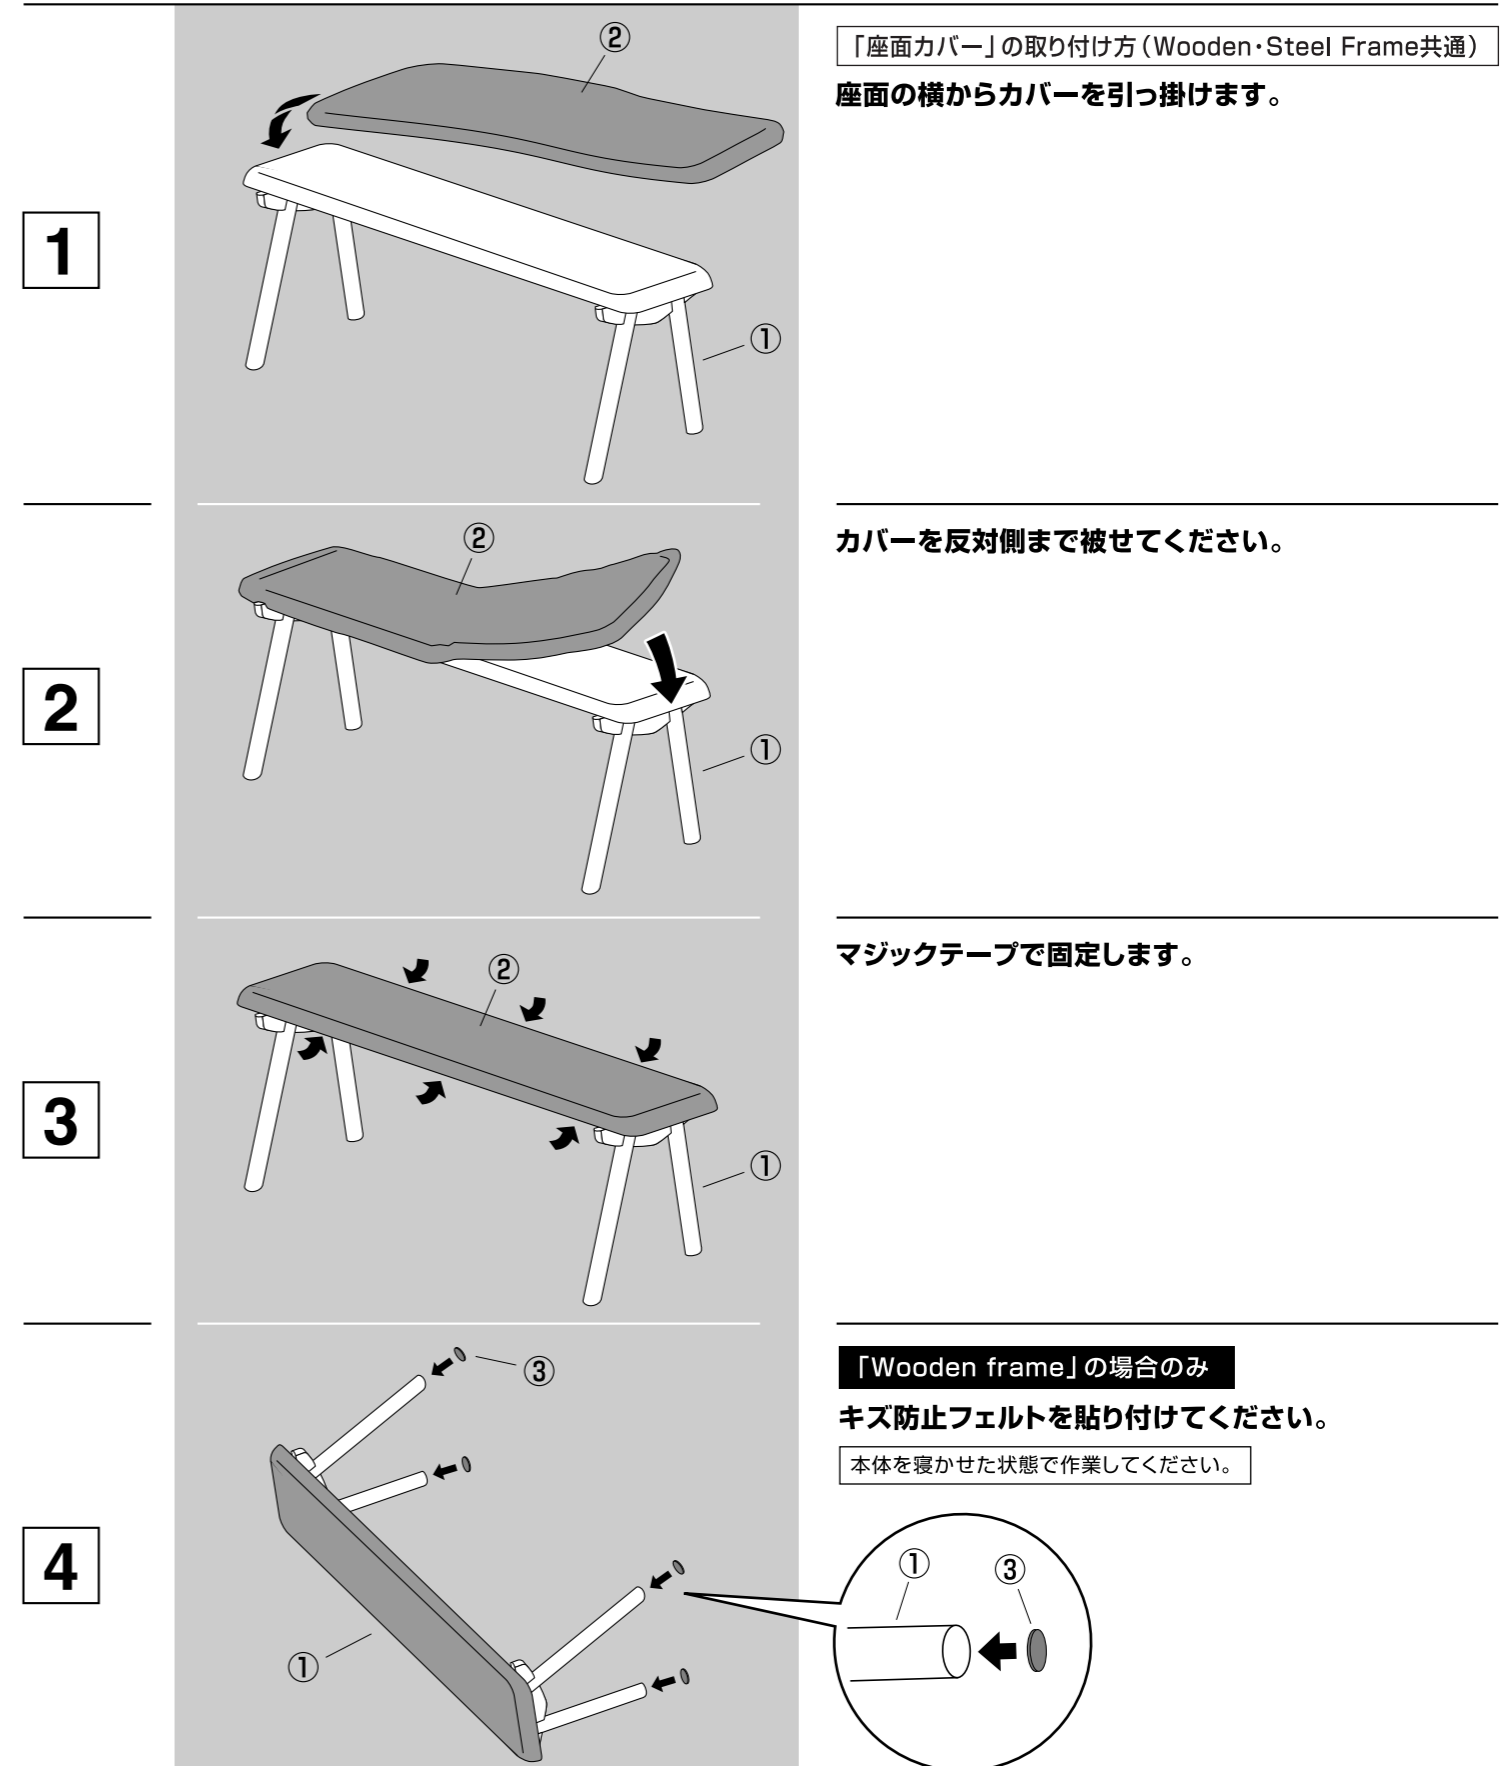

❶ 本体 ×1 ※商品によって種類が異なります。

●組み立て方

「座面カバー」の取り付け方 (Wooden・Steel Frame共通)

座面の横からカバーを引っ掛けます。

カバーを反対側まで被せてください。

マジックテープで固定します。

「Wooden frame」の場合のみ

キズ防止フェルトを貼り付けてください。

本体を寝かせた状態で作業してください。

最後に全ての接続部が固定されているかご確認ください。水平を保ち、安全にご使用ください。